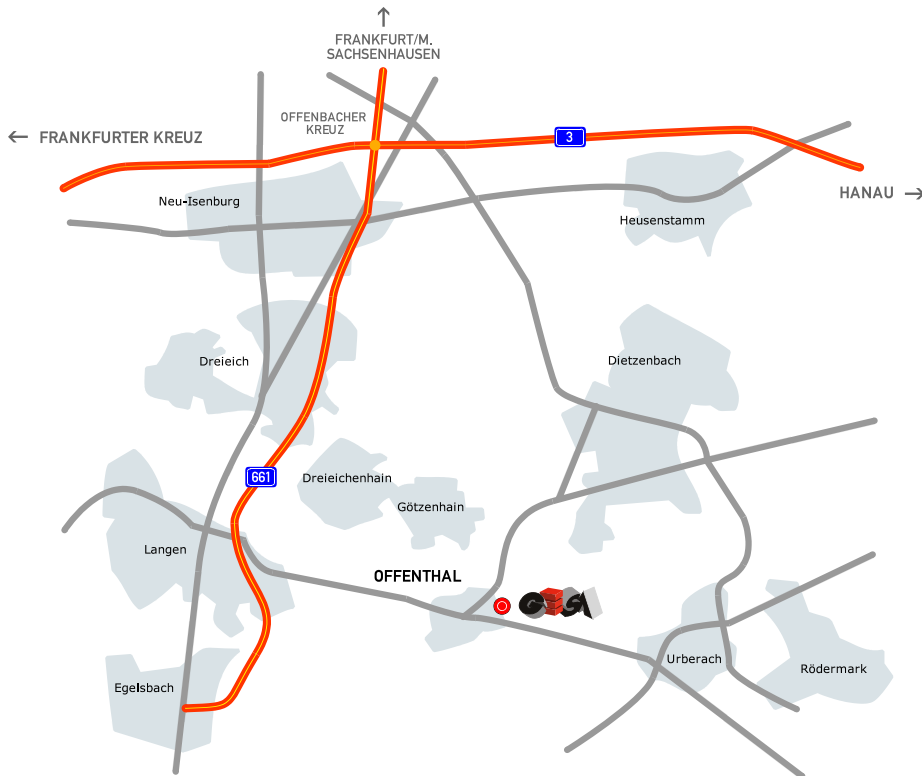

FRANKFURT • PARIS • SHANGHAI

So finden Sie uns !

GESA Form + Funktion GmbH
Wernher-von-Braun-Straße 20
D-63303 Dreieich Offenthal

A3

A3 Offenbacher Kreuz

A661 Richtung Dreieich

→ Abfahrt Nr. 20
 Offenthal / Langen

In Offenthal

B 486 2. Ampel links
 Richtung Dietzenbach

↑ Vorfahrtstraße folgen

→ Rechts abbiegen in die
 Gutenbergstraße

→ Rechts abbiegen in die
 Wernher-von-Braun-Str.

↑ Straße folgen bis Ende

● Ziel
