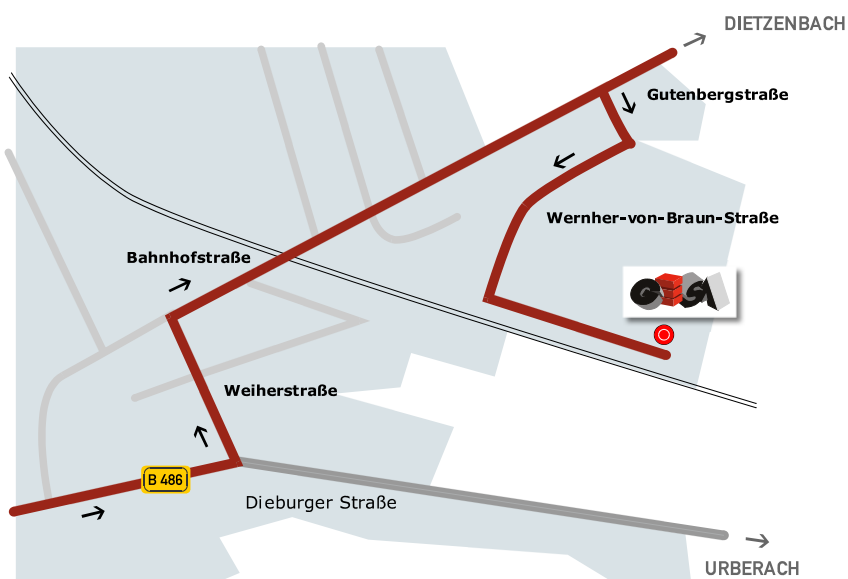

FRANKFURT • PARIS • SHANGHAI

So finden Sie uns !

GESA Form + Funktion GmbH
Wernher-von-Braun-Straße 20
D-63303 Dreieich Offenthal

A3

A3 Offenbacher Kreuz

A661 Richtung Dreieich

→ Abfahrt Nr. 20
 Offenthal / Langen

In Offenthal

B 486 2. Ampel links
 Richtung Dietzenbach

↑ Vorfahrtstraße folgen

→ Rechts abbiegen in die
 Gutenbergstraße

→ Rechts abbiegen in die
 Wernher-von-Braun-Str.

↑ Straße folgen bis Ende

● Ziel
